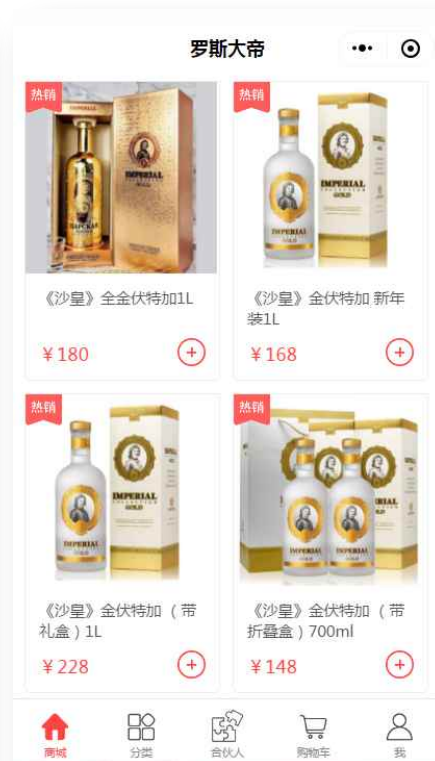

ВИЧАТ-ПЛОЩАДКА – ЛУОСЫ ДА ДИ («РУССКИЙ ГОСУДАРЬ»)

Сообщество оптовиков специализирующихся на продажи российских продуктов питания. Обслуживающих различные электронные платформы по всей территории Китая.

ГЛАВНАЯ СТРАНИЦА

КАТАЛОГ

КАТАЛОГ

ПАРТНЁРЫ

ЛИЧНЫЙ КАБИНЕТ