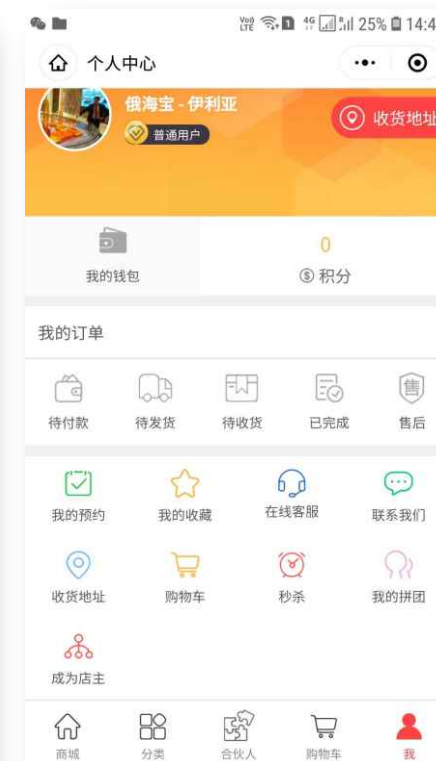

ГЛАВНАЯ СТРАНИЦА

КАТАЛОГ

КАТАЛОГ

ПАРТНЁРЫ

ЛИЧНЫЙ КАБИНЕТ

# ПРИМЕР ВЫКЛАДКИ. МАРКЕТПЛЕЙС: АЛИБАБА / 1688

ПРЯМЫЕ ТРАНСЛЯЦИИ

ГЛАВНАЯ СТРАНИЦА

КАТАЛОГ

КАРТОЧКА ПОСТАВЩИКА

# ПРИМЕР ВЫКЛАДКИ. МАРКЕТПЛЕЙС: ТАОБАО