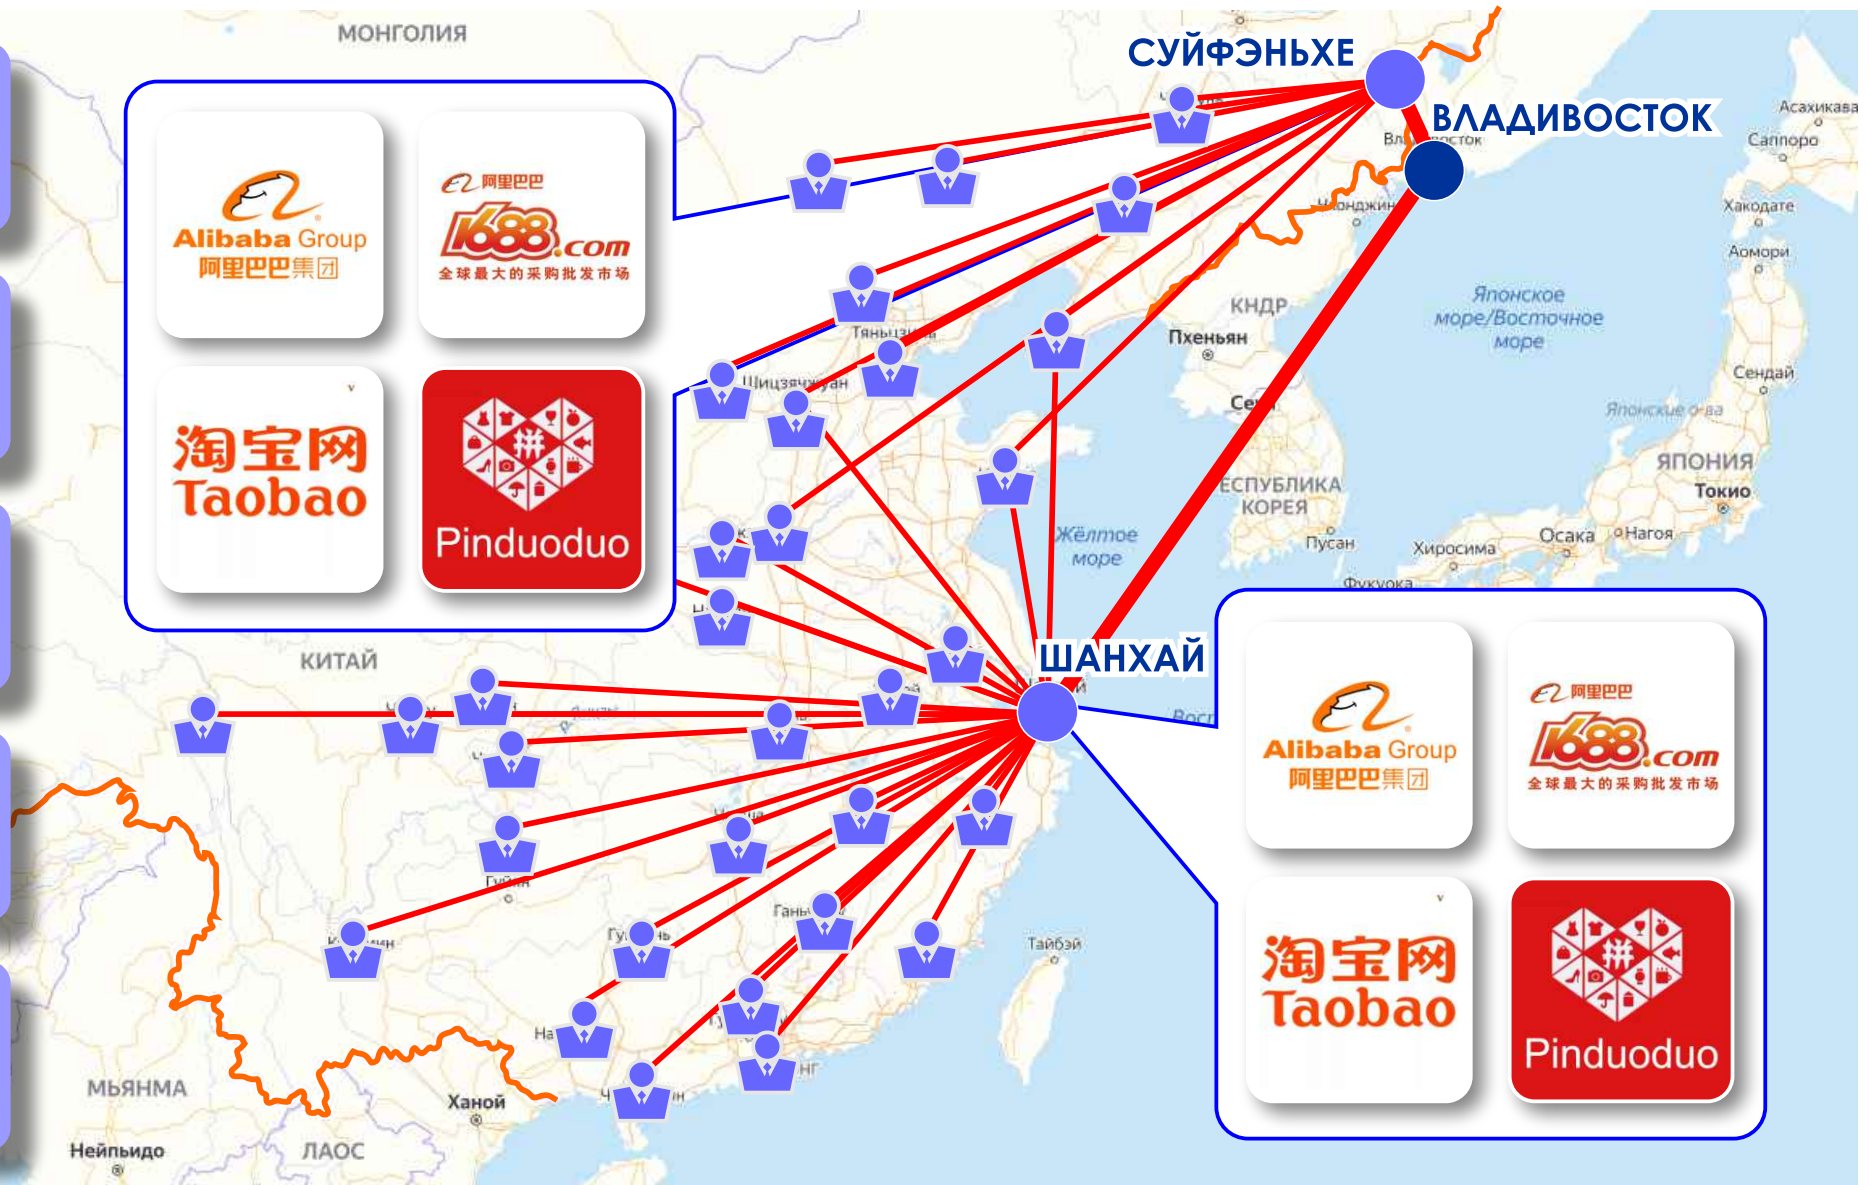

РОССИЙСКИЙ  
ЭКСПОРТНЫЙ ЦЕНТР

- ▲ ЭКСАР
- ▲ РОСЭКСИМБАНК

**ВЫХОД НА РЫНОК КИТАЯ ЧЕРЕЗ ЭЛЕКТРОННУЮ-ТОРГОВУЮ КИТАЙСКУЮ ПЛАТФОРМУ WECHAT**

# ОБЩАЯ СХЕМА ПРОЕКТА

ТОРГОВЫЕ ПАРТНЁРЫ  
5000 КОМПАНИЙ

ПРОДВИЖЕНИЕ

50 ТРЕЙД-БЛОГЕРОВ

ВРЕМЯ ВЕЩАНИЯ  
200 ЧАСОВ В ГОД

АУДИТОРИЯ  
СВЫШЕ 25 000 000

# ВИЧАТ-ПЛОЩАДКА – ЛУОСЫ ДА ДИ («РУССКИЙ ГОСУДАРЬ»)

Сообщество оптовиков специализирующихся на продажи российских продуктов питания. Обслуживающих различные электронные платформы по всей территории Китая.

# ПРИМЕР ВЫКЛАДКИ. МАРКЕТПЛЕЙС: ТАОБАО